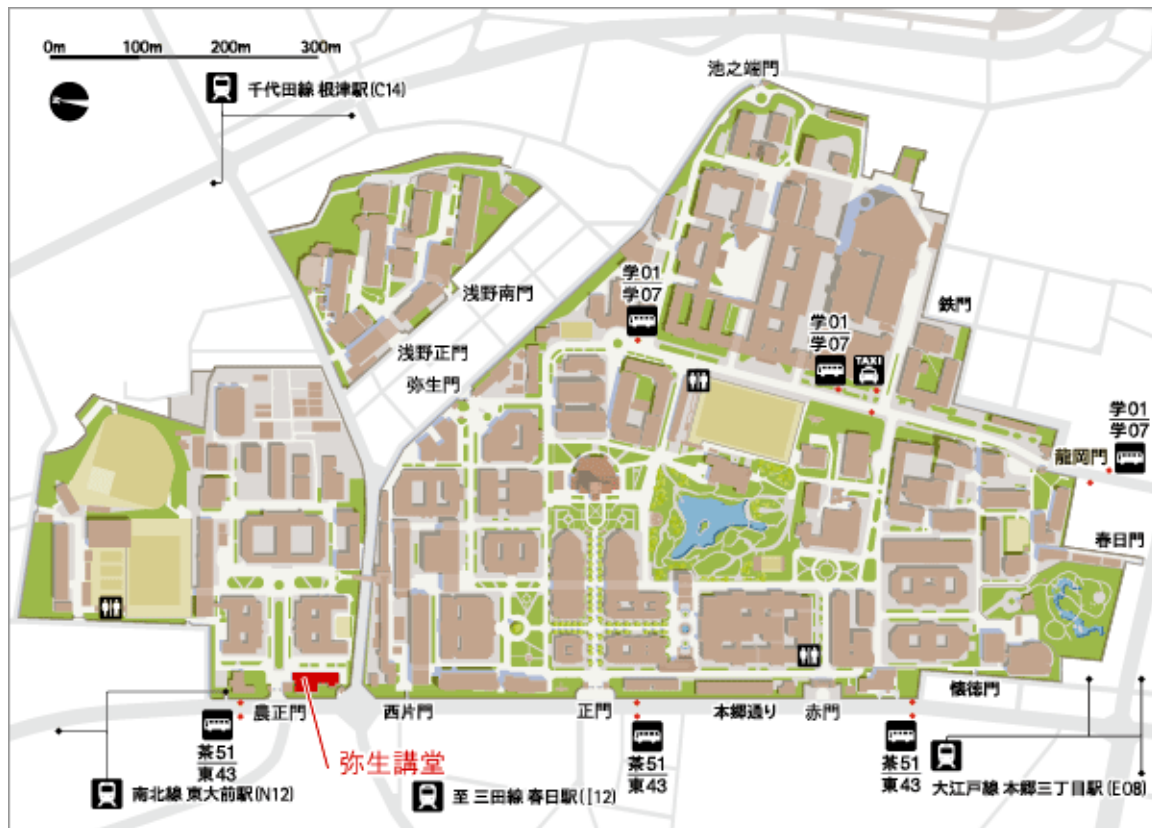

弥生キャンパスアクセスマップ

【交通】

・地下鉄

南北線「東大前」駅下車 徒歩1分
千代田線「根津」駅下車 徒歩8分

・都バス

茶51 駒込駅、王子駅または、東43 荒川土手行「農学部前」バス停 徒歩1分